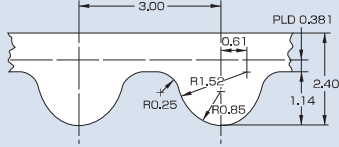

3GT

〈ピッチ:3.0mm〉

● ベルト歯形寸法

● ベルト呼称例

300-3GT-6

幅(mm)

タイプ記号

ピッチ周長(mm)

ベルトサイズ一覧表

呼称	ピッチ周長(mm)	歯数
81-3GT	81.00	27
93-3GT	93.00	31
102-3GT	102.00	34
105-3GT	105.00	35
108-3GT	108.00	36
111-3GT	111.00	37
114-3GT	114.00	38
117-3GT	117.00	39
120-3GT	120.00	40
123-3GT	123.00	41
126-3GT	126.00	42
129-3GT	129.00	43
132-3GT	132.00	44
135-3GT	135.00	45
138-3GT	138.00	46
141-3GT	141.00	47
144-3GT	144.00	48
147-3GT	147.00	49
150-3GT	150.00	50
156-3GT	156.00	52
159-3GT	159.00	53
162-3GT	162.00	54
168-3GT	168.00	56
174-3GT	174.00	58
177-3GT	177.00	59
180-3GT	180.00	60
186-3GT	186.00	62
189-3GT	189.00	63
192-3GT	192.00	64
195-3GT	195.00	65
198-3GT	198.00	66
201-3GT	201.00	67
204-3GT	204.00	68
207-3GT	207.00	69
210-3GT	210.00	70
213-3GT	213.00	71
216-3GT	216.00	72
219-3GT	219.00	73
222-3GT	222.00	74
225-3GT	225.00	75
228-3GT	228.00	76
231-3GT	231.00	77
234-3GT	234.00	78
237-3GT	237.00	79
240-3GT	240.00	80
243-3GT	243.00	81
246-3GT	246.00	82
249-3GT	249.00	83
252-3GT	252.00	84
255-3GT	255.00	85
258-3GT	258.00	86
264-3GT	264.00	88
267-3GT	267.00	89
270-3GT	270.00	90
273-3GT	273.00	91
276-3GT	276.00	92
282-3GT	282.00	94
285-3GT	285.00	95
288-3GT	288.00	96
291-3GT	291.00	97
294-3GT	294.00	98
297-3GT	297.00	99
300-3GT	300.00	100
303-3GT	303.00	101
309-3GT	309.00	103
312-3GT	312.00	104
315-3GT	315.00	105
318-3GT	318.00	106
324-3GT	324.00	108
327-3GT	327.00	109
330-3GT	330.00	110
333-3GT	333.00	111
336-3GT	336.00	112
339-3GT	339.00	113
342-3GT	342.00	114
345-3GT	345.00	115
348-3GT	348.00	116
351-3GT	351.00	117
354-3GT	354.00	118
357-3GT	357.00	119