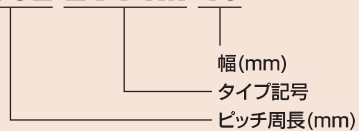

EV14M

〈ピッチ:14.0mm〉

● ベルト歯形寸法

※HTDベルト:14Mタイプは10.0mmになります。

● ベルト呼称例

2002-EV14M-40

ベルトサイズ一覧表

呼 称	ピッチ周長(mm)	歯 数
966-EV14M	966.00	69
1148-EV14M	1148.00	82
1190-EV14M	1190.00	85
1330-EV14M	1330.00	95
1344-EV14M	1344.00	96
1400-EV14M	1400.00	100
1456-EV14M	1456.00	104
1512-EV14M	1512.00	108
1540-EV14M	1540.00	110
1568-EV14M	1568.00	112
1610-EV14M	1610.00	115
1638-EV14M	1638.00	117
1652-EV14M	1652.00	118
1680-EV14M	1680.00	120
1736-EV14M	1736.00	124
1778-EV14M	1778.00	127
1890-EV14M	1890.00	135
1932-EV14M	1932.00	138
1946-EV14M	1946.00	139
2002-EV14M	2002.00	143
2100-EV14M	2100.00	150
2198-EV14M	2198.00	157
2310-EV14M	2310.00	165
2450-EV14M	2450.00	175
2590-EV14M	2590.00	185
2660-EV14M	2660.00	190
2800-EV14M	2800.00	200
2940-EV14M	2940.00	210
3150-EV14M	3150.00	225
3360-EV14M	3360.00	240
3500-EV14M	3500.00	250
3850-EV14M	3850.00	275
4004-EV14M	4004.00	286
4326-EV14M	4326.00	309