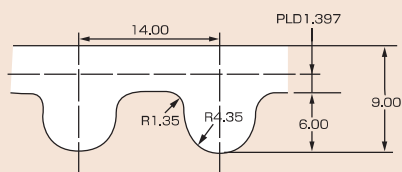

EV14M

〈ピッチ:14.0mm〉

● ベルト歯形寸法

※HTDベルト:14Mタイプは10.0mmになります。

● ベルト呼称例

2002-EV14M-40

ベルトサイズ一覧表

呼 称	ピッチ周長(mm)	歯 数
966-EV14M	966.00	69
1148-EV14M	1148.00	82
1190-EV14M	1190.00	85
1330-EV14M	1330.00	95
1344-EV14M	1344.00	96
1400-EV14M	1400.00	100
1456-EV14M	1456.00	104
1512-EV14M	1512.00	108
1540-EV14M	1540.00	110
1568-EV14M	1568.00	112
1610-EV14M	1610.00	115
1638-EV14M	1638.00	117
1652-EV14M	1652.00	118
1680-EV14M	1680.00	120
1736-EV14M	1736.00	124
1778-EV14M	1778.00	127
1890-EV14M	1890.00	135
1932-EV14M	1932.00	138
1946-EV14M	1946.00	139
2002-EV14M	2002.00	143
2100-EV14M	2100.00	150
2198-EV14M	2198.00	157
2310-EV14M	2310.00	165
2450-EV14M	2450.00	175
2590-EV14M	2590.00	185
2660-EV14M	2660.00	190
2800-EV14M	2800.00	200
2940-EV14M	2940.00	210
3150-EV14M	3150.00	225
3360-EV14M	3360.00	240
3500-EV14M	3500.00	250
3850-EV14M	3850.00	275
4004-EV14M	4004.00	286
4326-EV14M	4326.00	309

●EV14Mタイプでは、特殊仕様品は製作できません。特殊仕様品は、「HTDベルト:14Mタイプ」にてご検討ください。