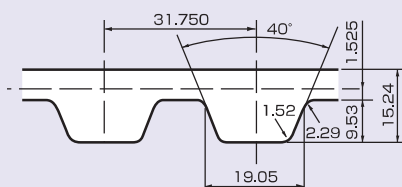

XXH

〈ピッチ:31.750mm〉

● ベルト歯形寸法

● ベルト呼称例

1400 XXH 300

ベルトサイズ一覧表

呼称	ピッチ周長(mm)	歯数
700XXH	1778.00	56
800XXH	2032.00	64
900XXH	2286.00	72
1000XXH	2540.00	80
1200XXH	3048.00	96
1400XXH	3556.00	112
1600XXH	4064.00	128
1800XXH	4572.00	144